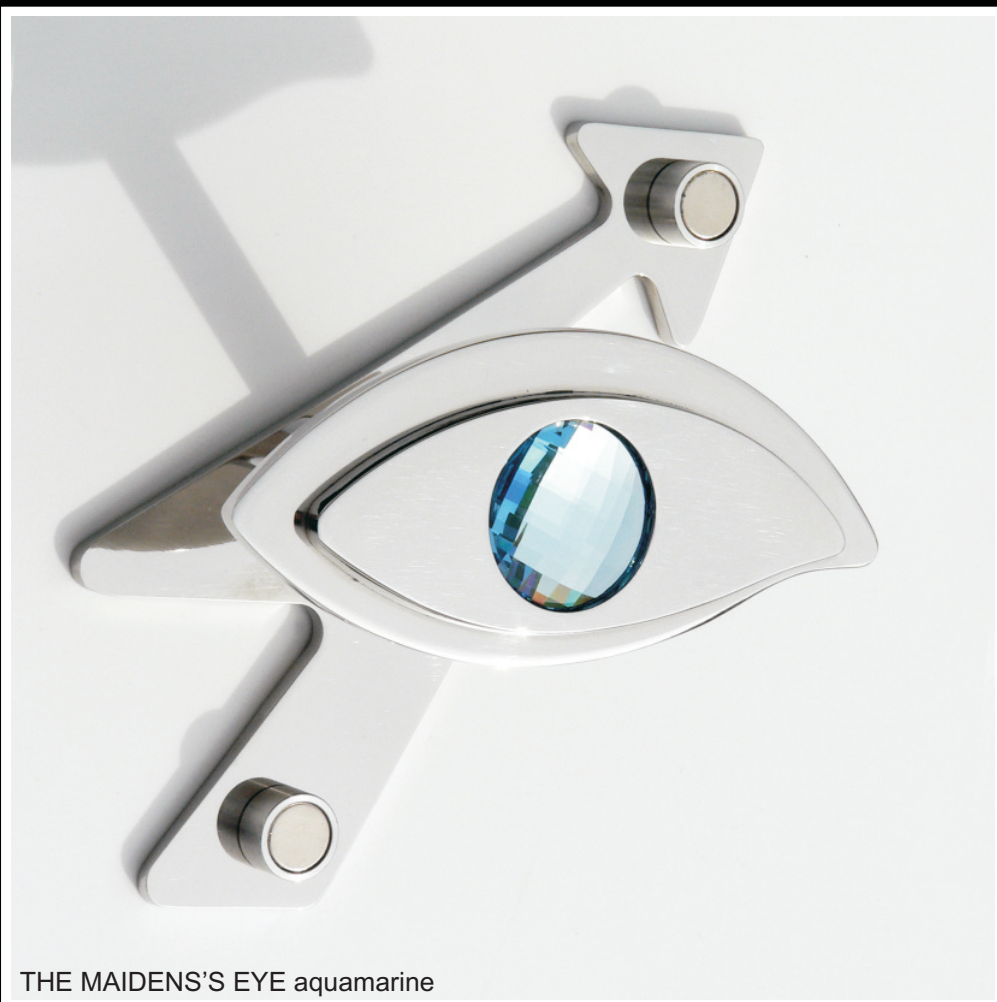

THE MAIDENS'S EYE

SIMONS

THE MAIDENS'S EYE topaz

eGREGE formae

THE MAIDENS'S EYE crystal

THE MAIDENS'S EYE aquamarine

Appendiabiti da parete.
Wall mounted coat hook.

Anno di produzione: 2011.
Year of production : 2011.